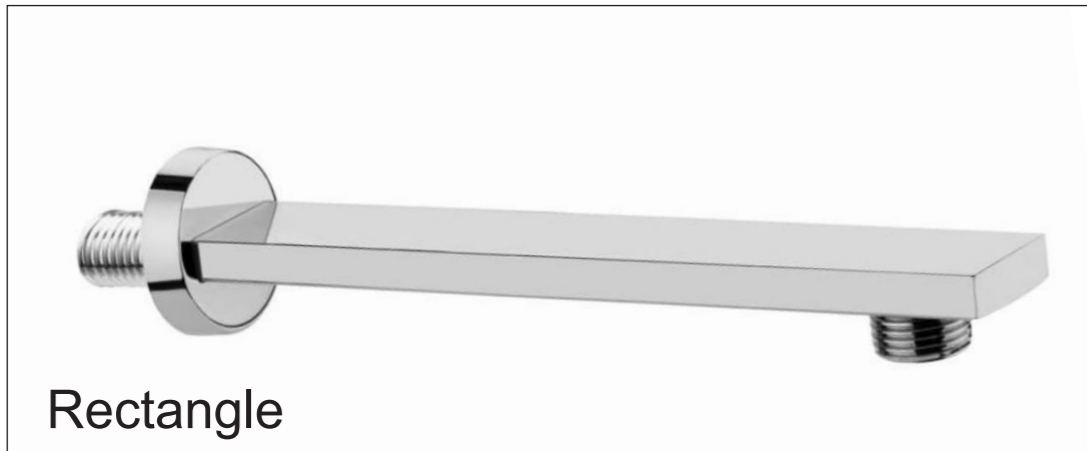

Square

Rectangle