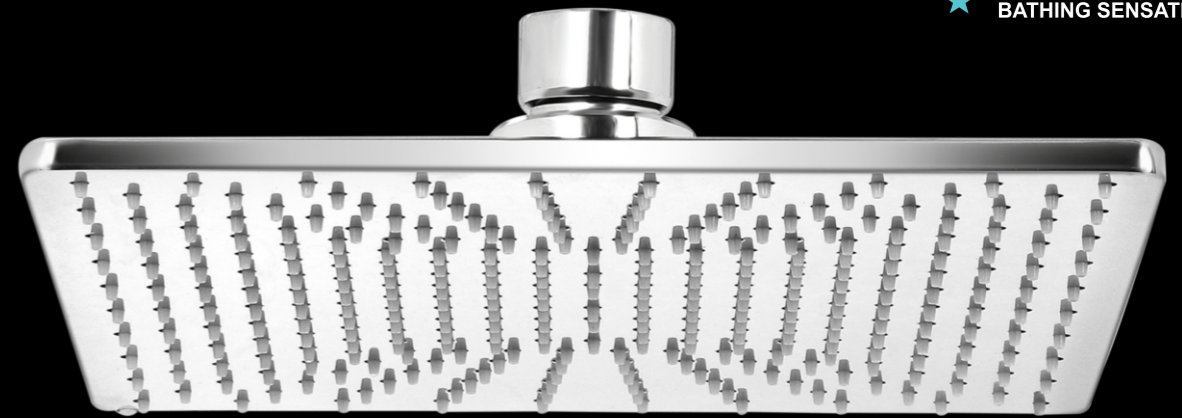

CANZARY SHOWER

<u>6 x 6</u> 1992	<u>8 x 8</u> 2860	<u>10 x 10</u> 5580	<u>12 x 12</u> 7120