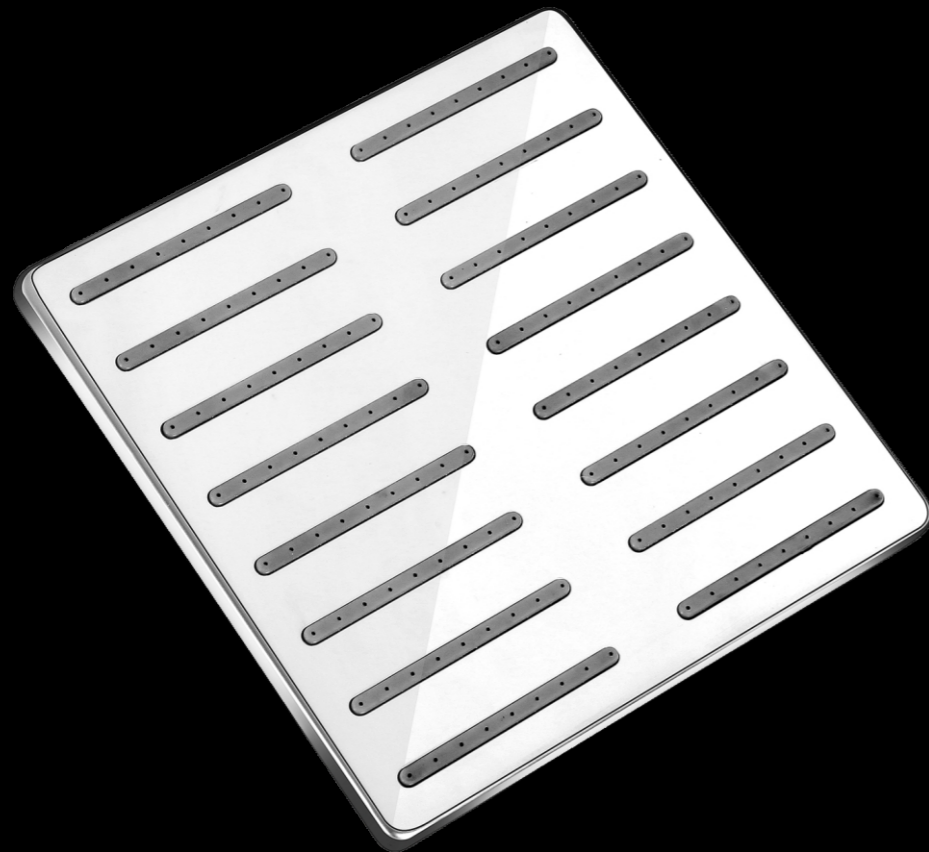

GREEK SHOWER

<u>6 x 6</u> 1992	<u>8 x 8</u> 2860	<u>10 x 10</u> 5580	<u>12 x 12</u> 7120