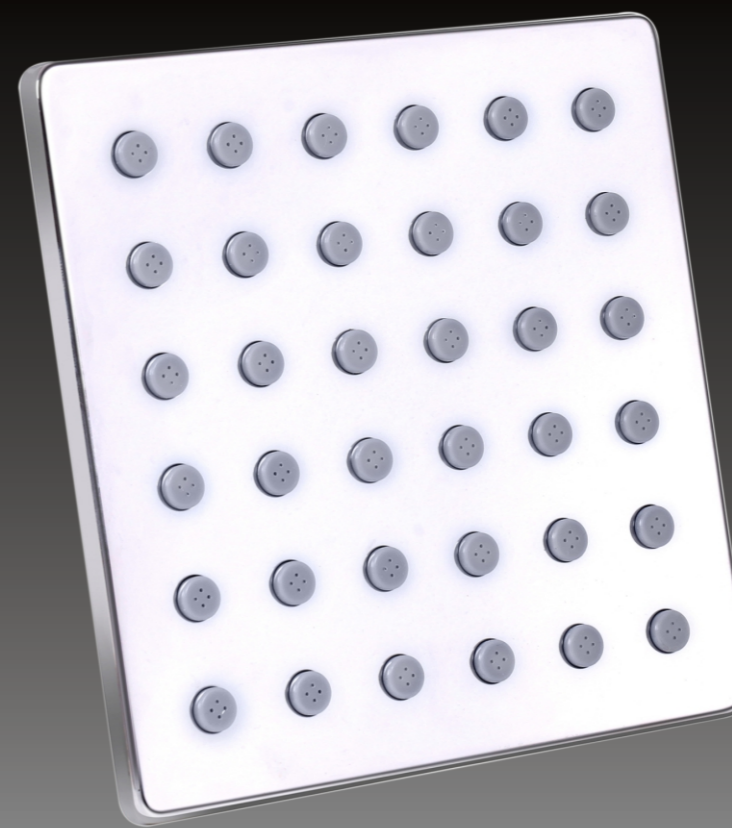

FLORIS SHOWER

<u>6 x 6</u> 1992	<u>8 x 8</u> 2860	<u>10 x 10</u> 5580	<u>12 x 12</u> 7120