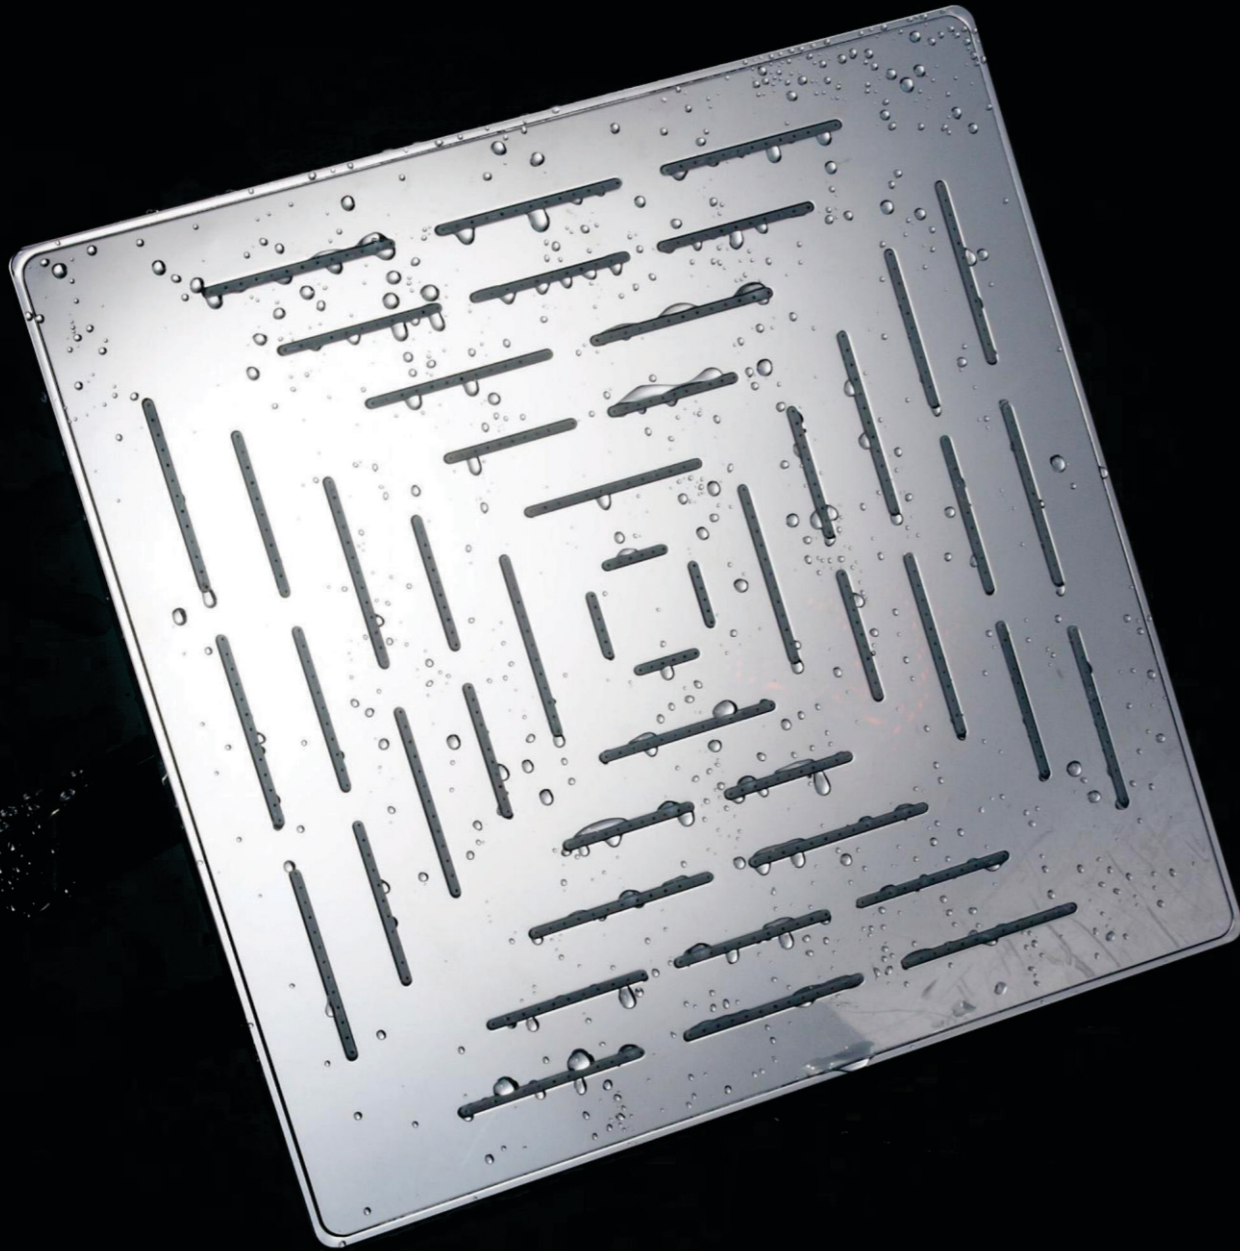

AMAZE SHOWER

<u>4 x 4</u>	<u>6 x 6</u>	<u>8 x 8</u>	<u>10x10</u>	<u>12x12</u>	<u>16x16</u>
1240	1992	2860	5580	7120	18000